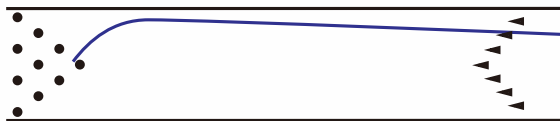

COLUMBIA
300

WHITE DOT

ホワイトドット スカーレット / ゴールド / ブラック

世界が納得のクオリティー、ワールドスタンダード モデル

ボウラーが優先的に考えざるを得ない必須アイテム、スペアボールとして世界中で最も名の知れた銘柄の1つに数えられ、信頼と実績に定評のある“ホワイトドット”にニューカラーの登場です。

ボウリングマーケットに於いて、歴史ある老舗メーカーが生産するスペアボールがコスト面の理由から消えゆく中、伝統のクオリティーレベルを保ちながら作られて来た“ホワイトドット”はコロンビア ブランドがプライドを懸けて生産する逸品です。

WHITE DOT Technical Data

- ▶Coverstock : Polyester ▶Core : Bullet ▶Color : Scarlet/Gold/Black
- ▶Hardness : 78~80 ▶Factory Finish : Polished ▶Performance : Straight
- ▶Available Weights : 11~15 ▶Price : ¥15,400 ¥14,000(税別)