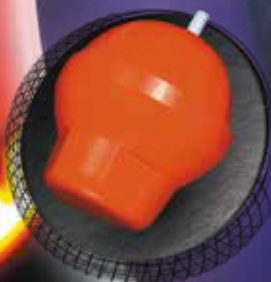

SCORPION LOW FLARE

Nothing hits like a Hammer.

スコーピオン ローフレア

クリーンな走りとコントロール性 そして持続的な曲がりの融合

近年のボウリング環境の変化により、ボウリングボールへの要求性能も大きく変わってきました。トーナメントレベルでのボールラインナップ網羅を重要視するハンマーブランドに於いて、ローフレア特性のボールはウレタンボールと共に、他ブランドを凌駕するレベルで開発が押し進められています。スコーピオン ローフレアは、その名の通り Δ RG を低く設定しフレア幅を抑えた対称コアとする事で、非対称コアである「エンヴィー ツアー パール」より収まりの良いコア特性を持ちます。スムーズな走り、ボールリアクションの持続性と操作性に特化した“スコーピオン ローフレア”は、ゲーム後半のタフなコンディションで、その恩恵を最大限に感じる事が出来るボールです。

SCORPION LOW FLARE Technical Data

- ▶ Coverstock : Semtex Hybrid
- ▶ Core : LED 3.0 Low Flare
- ▶ Color : Purple/Black Pearl
- ▶ Hardness : 75 ~ 77
- ▶ Factory Finish : 2000 Micro Pad
- ▶ RG : 2.474 Δ RG : 0.031
- ▶ MASS BIAS : Symmetric
- ▶ Performance : Strong Arc
- ▶ Best Lane Condition : Medium Oil
- ▶ Available Weights : 12 ~ 16
- ▶ Price : ¥ 52,800 ¥ 48,000 (税別)