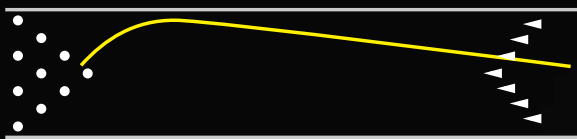

SUPER OBSESSION

スーパー オブセッション

CFI搭載。カーボンファイバー完全武装!!

デュアルデンシティーコア、即ちメインコアとウエイトブロックの2つのウエイトで構成されたコアは、シングルウエイトブロックのコアより回転性能が高く、結果リアクションやピンアクションが上がるよう設計されています。フランスウィック工場では、EBIのノウハウが流入した事でこのウエイトブロック搭載のコアは生産可能となりました。復活を果たしたブラックウイダーの“ガスマスク コア”が BW グループとして、この技術を初搭載したコアとなります。

そして、2 つ目のデュアルデンシティーコアとして、カバーストックとのマッチングやパフォーマンス設定の自由度を考慮し、シリーズ展開を見据えた設計がされたのが“オブセッションコア”です。

初代オブセッションではヘビーオイルを想定したカバーストックとの融合、コアのウエイトブロックを外し、タフなコンディション下でも揺るがないコントロール性の高さを求めたのがオブセッションツアーでした。そして、今回の“スーパーオブセッション”ではバックエンドバランスを追求し、これを高次元で実現しました。オブセッションで見た持続性の高い強大な曲がり幅はそのままに、より速くレスポンスさせることにより強い入射角を生み出します。トラクションのギアを1段階落とした“Aggression NE Pearl CFI”を採用した事で適度なスキッドを持ち、オイリー～ミディアムのボリュームゾーンに幅広く対応できる事も魅力です。

“スーパーオブセッション”はオブセッションシリーズの血統を色濃く受け継ぎつつも新しい個性を強く主張します。

SUPER OBSESSION TECHNICAL DATA

- ▶COVERSTOCK : AGGRESSION NE PEARL CFI ▶CORE : OBSESSION
- ▶COLOR : CYAN/INDIGO/CHARCOAL ▶HARDNESS : 75~77
- ▶FACTORY FINISH : 1000 MICRO PAD /POLISHED
- ▶RG : 2.468 /RG : 0.050 ▶MASS BIAS : 0.013
- ▶PERFORMANCE : LENGTH WITH AGGRESSIVE BACKEND
- ▶BEST LANE CONDITION : MEDIUM TO HEAVY OIL
- ▶AVAILABLE WEIGHTS : 13~16
- ▶PRICE : ¥54,450 ¥49,500 (税別)